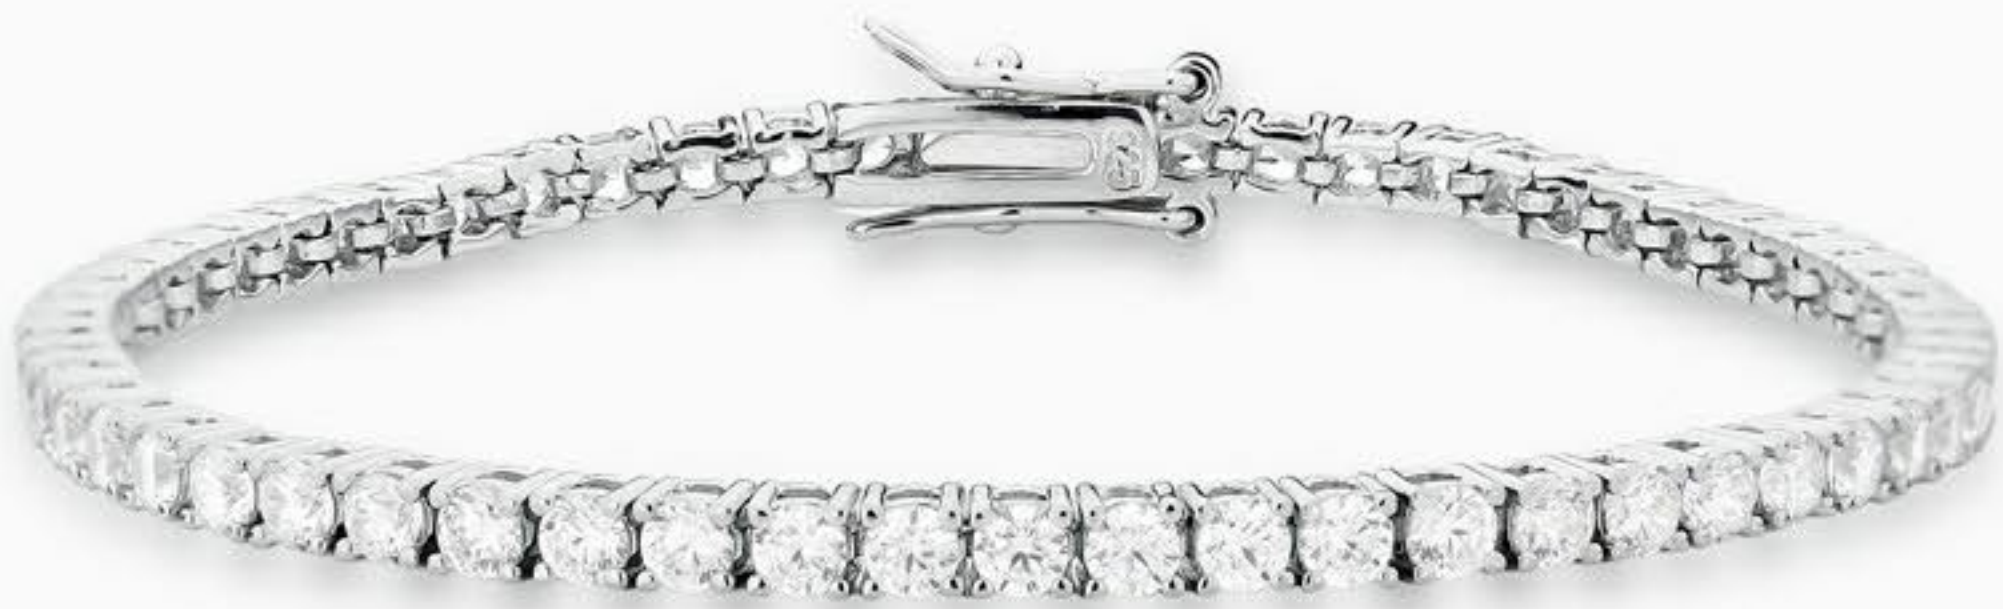

023796616

051019616

023796416

LINHA PRATA